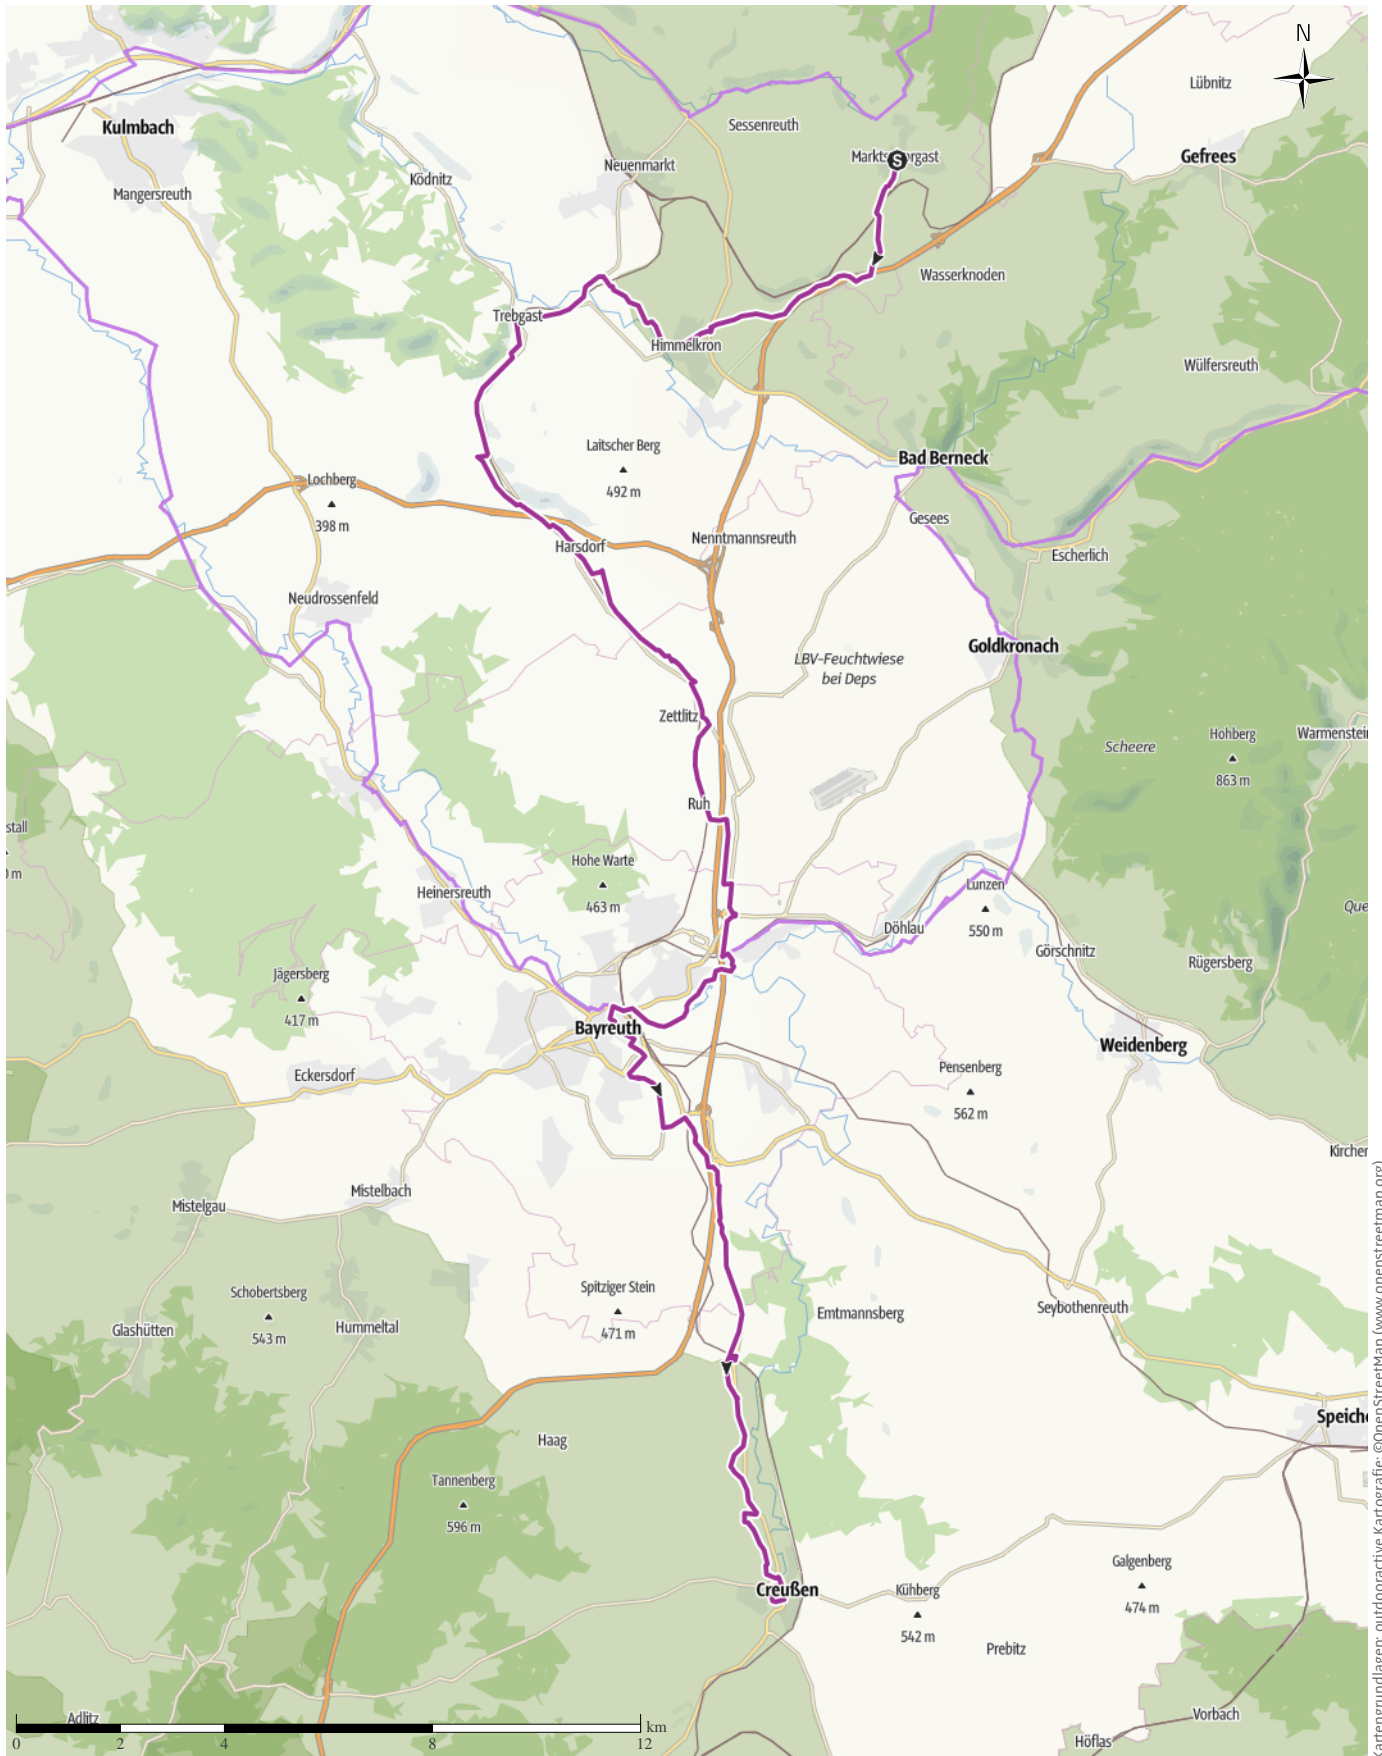

Jakobus Radpilgerweg Hof - Nürnberg Etappe: Marktschorgast-Creußen

↔ 46,6 km | ⌚ 3:13 h | ▲ 169 m | ▼ 220 m | Schwierigkeit mittel

Kartengrundlagen: outdooractive Kartografie; ©OpenStreetMap (www.openstreetmap.org)

Jakobus Radpilgerweg Hof Nürnberg Etappe: ...

Höhenprofil

Tourdaten

Radtour

Strecke ↔ 46,6 km

Dauer ⌚ 3:13 h

Aufstieg ▲ 169 m

Abstieg ▼ 220 m

Jakobus Radpilgerweg Hof - Nürnberg

Etappe: Marktschorgast-Creußen

Tour zum Mitnehmen für iPhone und Android

QR-Code scannen und diese Tour offline speichern, mit Freunden teilen und mehr.

Webseite

<https://out.ac/I7WpZi>