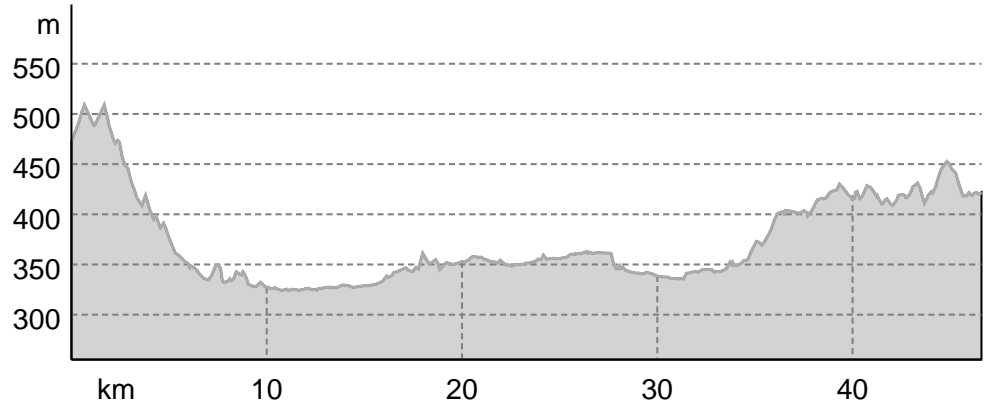

Jakobus Radpilgerweg Hof - Nürnberg Etappe: Marktschorgast-Creußen

↔ 46,6 km | ⌚ 3:13 h | ▲ 169 m | ▼ 220 m | Schwierigkeit mittel

Kartengrundlagen: outdooractive Kartografie; ©OpenStreetMap (www.openstreetmap.org)

Jakobus Radpilgerweg Hof Nürnberg Etappe: ...

Höhenprofil

Tourdaten

Radtour

Strecke ↔ 46,6 km

Dauer ⌚ 3:13 h

Aufstieg ▲ 169 m

Abstieg ▼ 220 m

Schwierigkeit mittel

Fitness ●●●●●●

Technik ●●●●●●

Höhenlage

509 m

324 m

Beste Jahreszeit

JAN | FEB | MÄR
 APR | MAI | JUN
 JUL | AUG | SEP
 OKT | NOV | DEZ